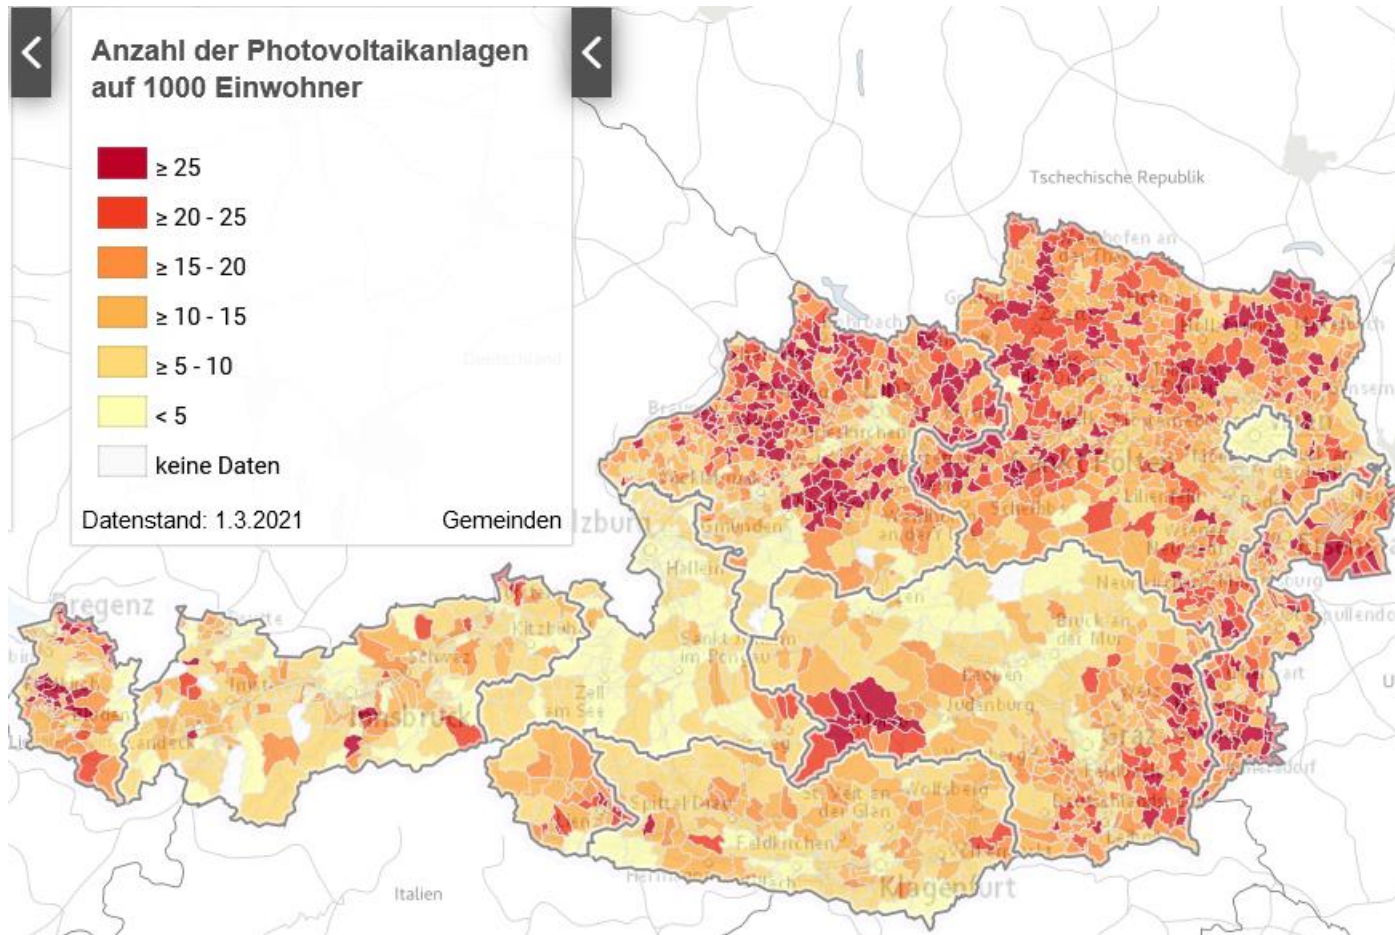

Klima- und Energie-
Modellregionen
Wir gestalten die Energiewende

Wie viel Sonnenstrom erzeugt mein Dach?

Solarkataster Mostlandl Hausruck

Fest für die Zukunft - Bad Schallerbach 2030,
12. September 2021

Mostlandl Hausruck ist Klima- und Energie- Modellregion

- ▶ Bad Schallerbach ist eine von 32 Gemeinden der Klima- und Energie-Modellregion (KEM) Mostlandl Hausruck
- ▶ KEM Mostlandl Hausruck seit 2016
- ▶ 105 Klima- und Energie-Modellregionen in Österreich
- ▶ KEM-Managerin:
Mag. Petra Humer

**Klima- und Energie-
Modellregionen**
Wir gestalten die Energiewende

Wo stehen wir?

Quelle: Statistik Austria,
https://www.statistik.at/atlas/?mapid=them_energie_klimafonds

Wo stehen wir?

- ▶ PV-Potenzial in der Region trotz positiver Entwicklung bei weitem nicht ausgeschöpft
- ▶ **Energiewende erfordert massiven Anstieg der erneuerbaren Energien**
- ▶ und muss maßgeblich von den Menschen in der Region mitgetragen werden
- ▶ **Solarenergie erfährt eine hohe Akzeptanz, ist weitgehend frei von negativen Effekten für die Region**

Unsere Vision: 100 % Ausstieg aus fossiler Energie

- ▶ **Solardachkataster Mostlandl Hausruck:**
 - ▶ Als LEADER-Projekt eingereicht (Förderung)
 - ▶ **Solarpotenziale**
 - ▶ werden für sämtliche Dächer **berechnet**
 - ▶ sind für alle **abrufbar und nutzbar** über Online-Plattform
- ▶ **Unser Ziel:**
 - ▶ Solardachkataster ist ein **wichtiges Werkzeug**, um **Energiewende** planvoll voranzutreiben
 - ▶ Aus dem Basis-Tool entstehen **Aktivitäten und Folgeprojekte** im Bereich Erneuerbare Energiegemeinschaften (EEG)